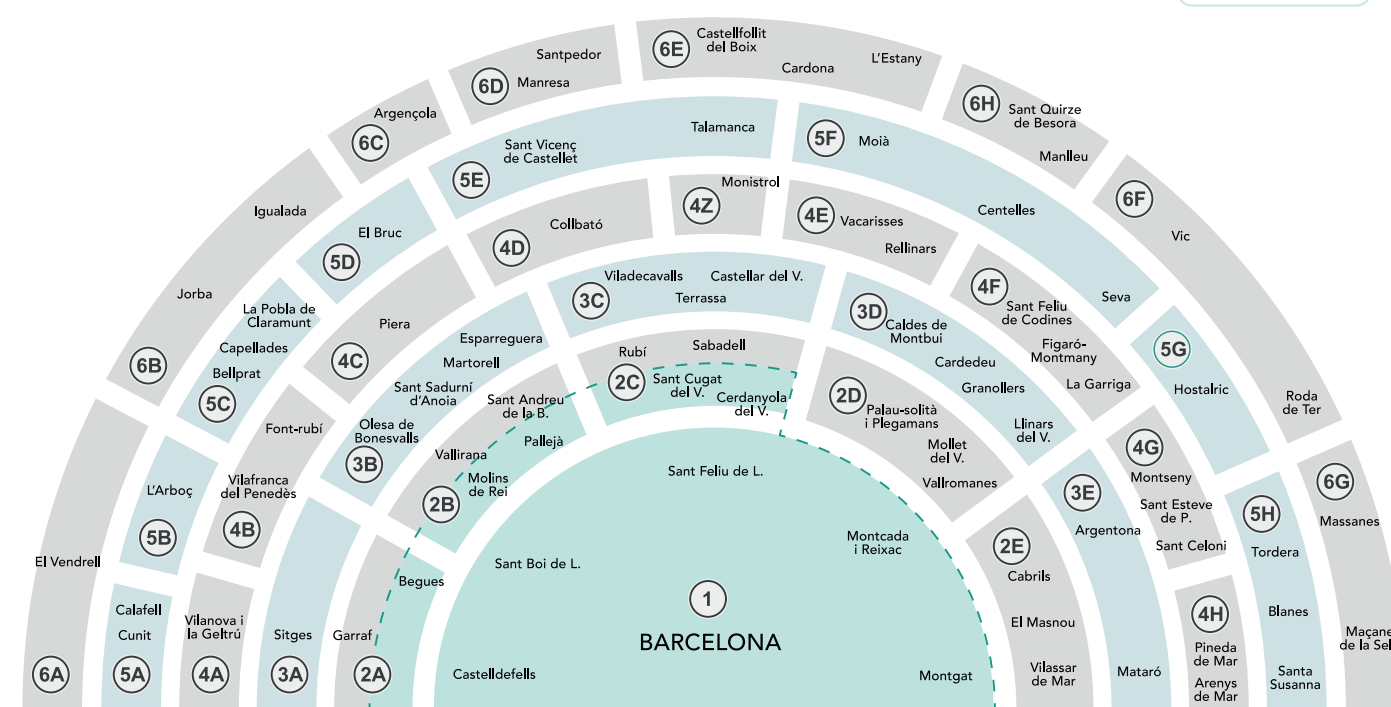

Zonificació

Zonificació de l'àmbit del sistema tarifari integrat:

El nombre de zones que cal comptar per a un recorregut es determina segons el nombre de zones tarifàries per on es transita durant el desplaçament (pagament màxim de 6 zones).

LA TARIFA METROPOLITANA permet desplaçaments entre els 36 municipis de la metròpolis amb títols d'una zona (amb excepció de la T-16).

Consulta la llista completa de municipis al web atm.cat/mapa-de-la-zonificació

Llistat de municipis inclosos en la tarifa metropolitana

Badalona	1	El Prat de Llobregat	1	Badia del Vallès	2C	La Palma de Cervelló	2B
Barcelona	1	Sant Adrià de Besòs	1	Barberà del Vallès	2C	El Papiol	2B
Castelldefels	1	Sant Boi de Llobregat	1	Begues	2A	Ripollet	2C
Cornellà de Llobregat	1	Sant Feliu de Llobregat	1	Castellbisbal	2B	Sant Andreu de la Barca	2B
Esplugues de Llobregat	1	Sant Joan Despí	1	Cerdanyola del Vallès	2C	Sant Climent de Llobregat	2B
Gavà	1	Sant Just Desvern	1	Cervelló	2B	Sant Cugat del Vallès	2C
L'Hospitalet de Llobregat	1	Santa Coloma de Gramenet	1	Corbera de Llobregat	2B	Sant Vicenç dels Horts	2B
Montcada i Reixac	1	Tiana	1	Molins de Rei	2B	Santa Coloma de Cervelló	2B
Montgat	1	Viladecans	1	Pallejà	2B	Torrelles de Llobregat	2B